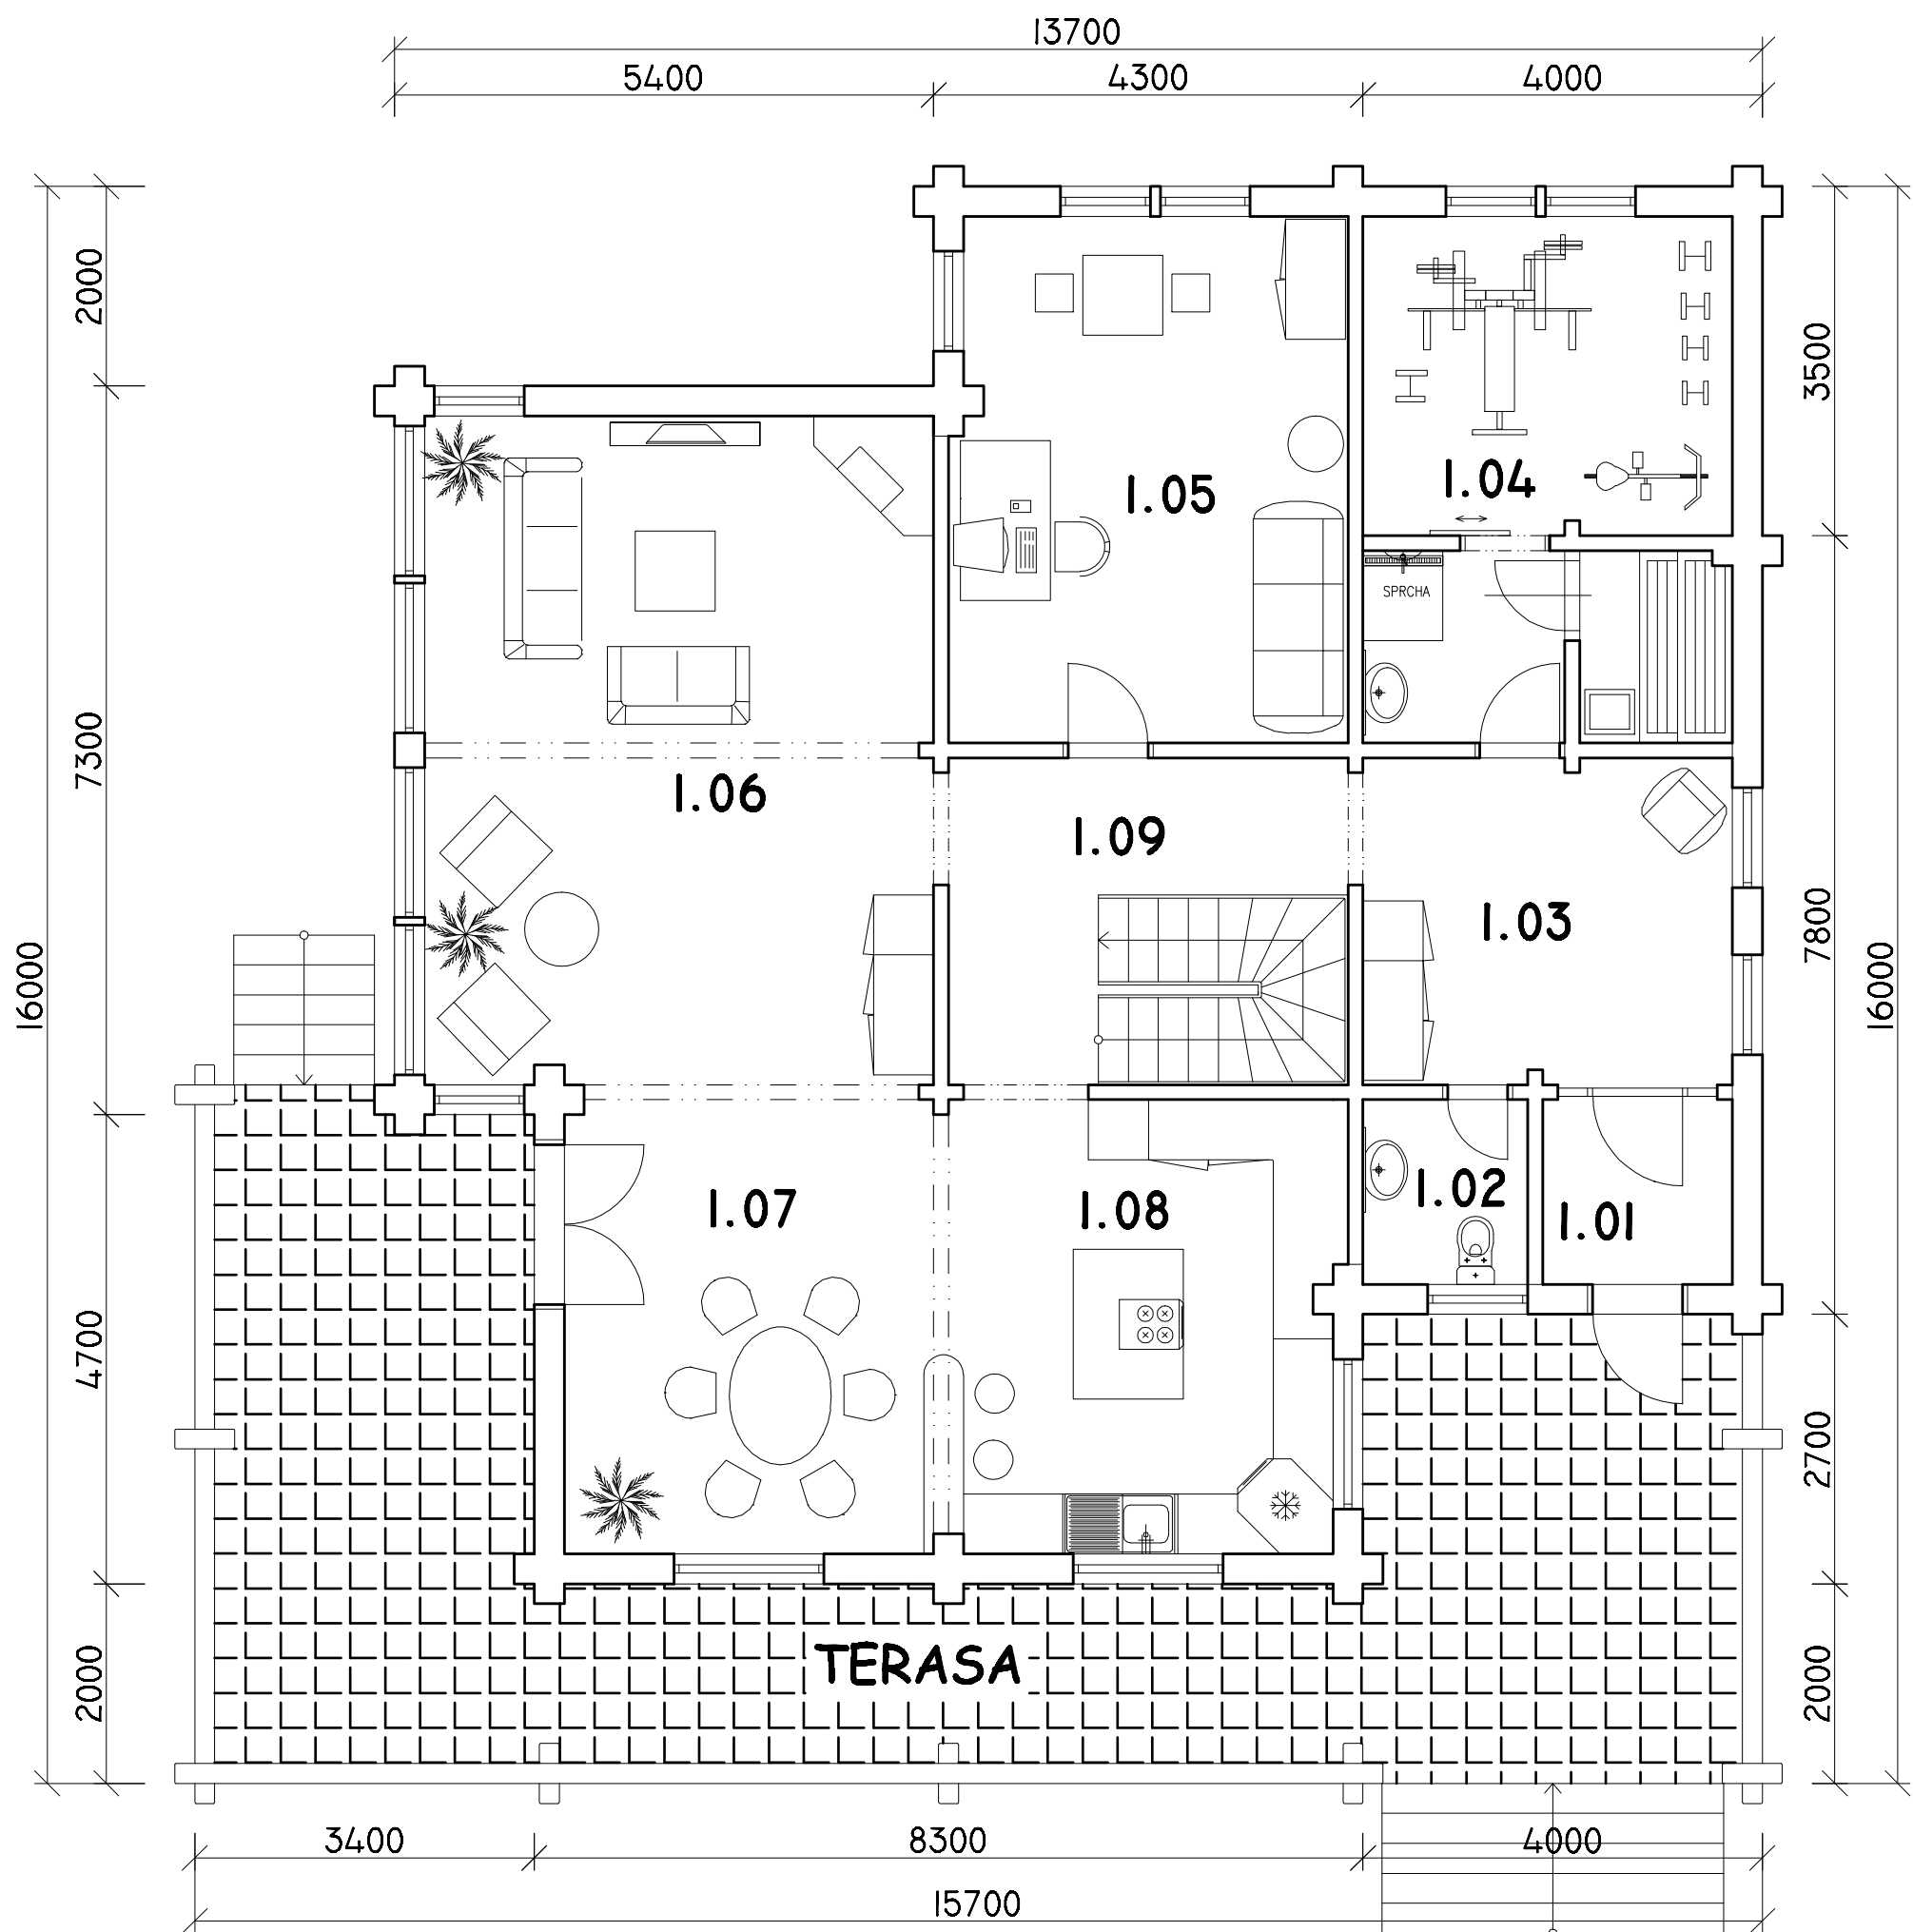

PÔDORYS I.NP M 1:100

LEGENDA MIESTNOSTÍ:

OZN.	NÁZOV MIESTNOSTI	PLOCHA (m ²)
1.01	ZÁDVERIE	3,52
1.02	WC	12,21
1.03	HALA	3,05
1.04	FITNES+SAUNA	19,51
1.05	PRACOVŇA	20,32
1.06	OBÝVACIA IZBA	34,17
1.07	JEDÁLEŇ	16,28
1.08	KUCHYŇA	17,68
1.09	CHODBA	13,10

PÔDORYS 2.NP M 1:100

LEGENDA MIESTNOSTÍ:

OZN.	NÁZOV MIESTNOSTI	PLOCHA (m ²)
2.01	CHODBA	17,04
2.02	KÚPEĽŇA + WC	4,91
2.03	DETSKÁ IZBA	22,28
2.04	DETSKÁ IZBA	17,93
2.05	SPÁLŇA	23,16
2.06	KÚPEĽŇA + WC	6,25
2.07	ŠATNÍK	4,81
2.08	SKLAD	6,29
2.09	KÚPEĽŇA + WC	6,85