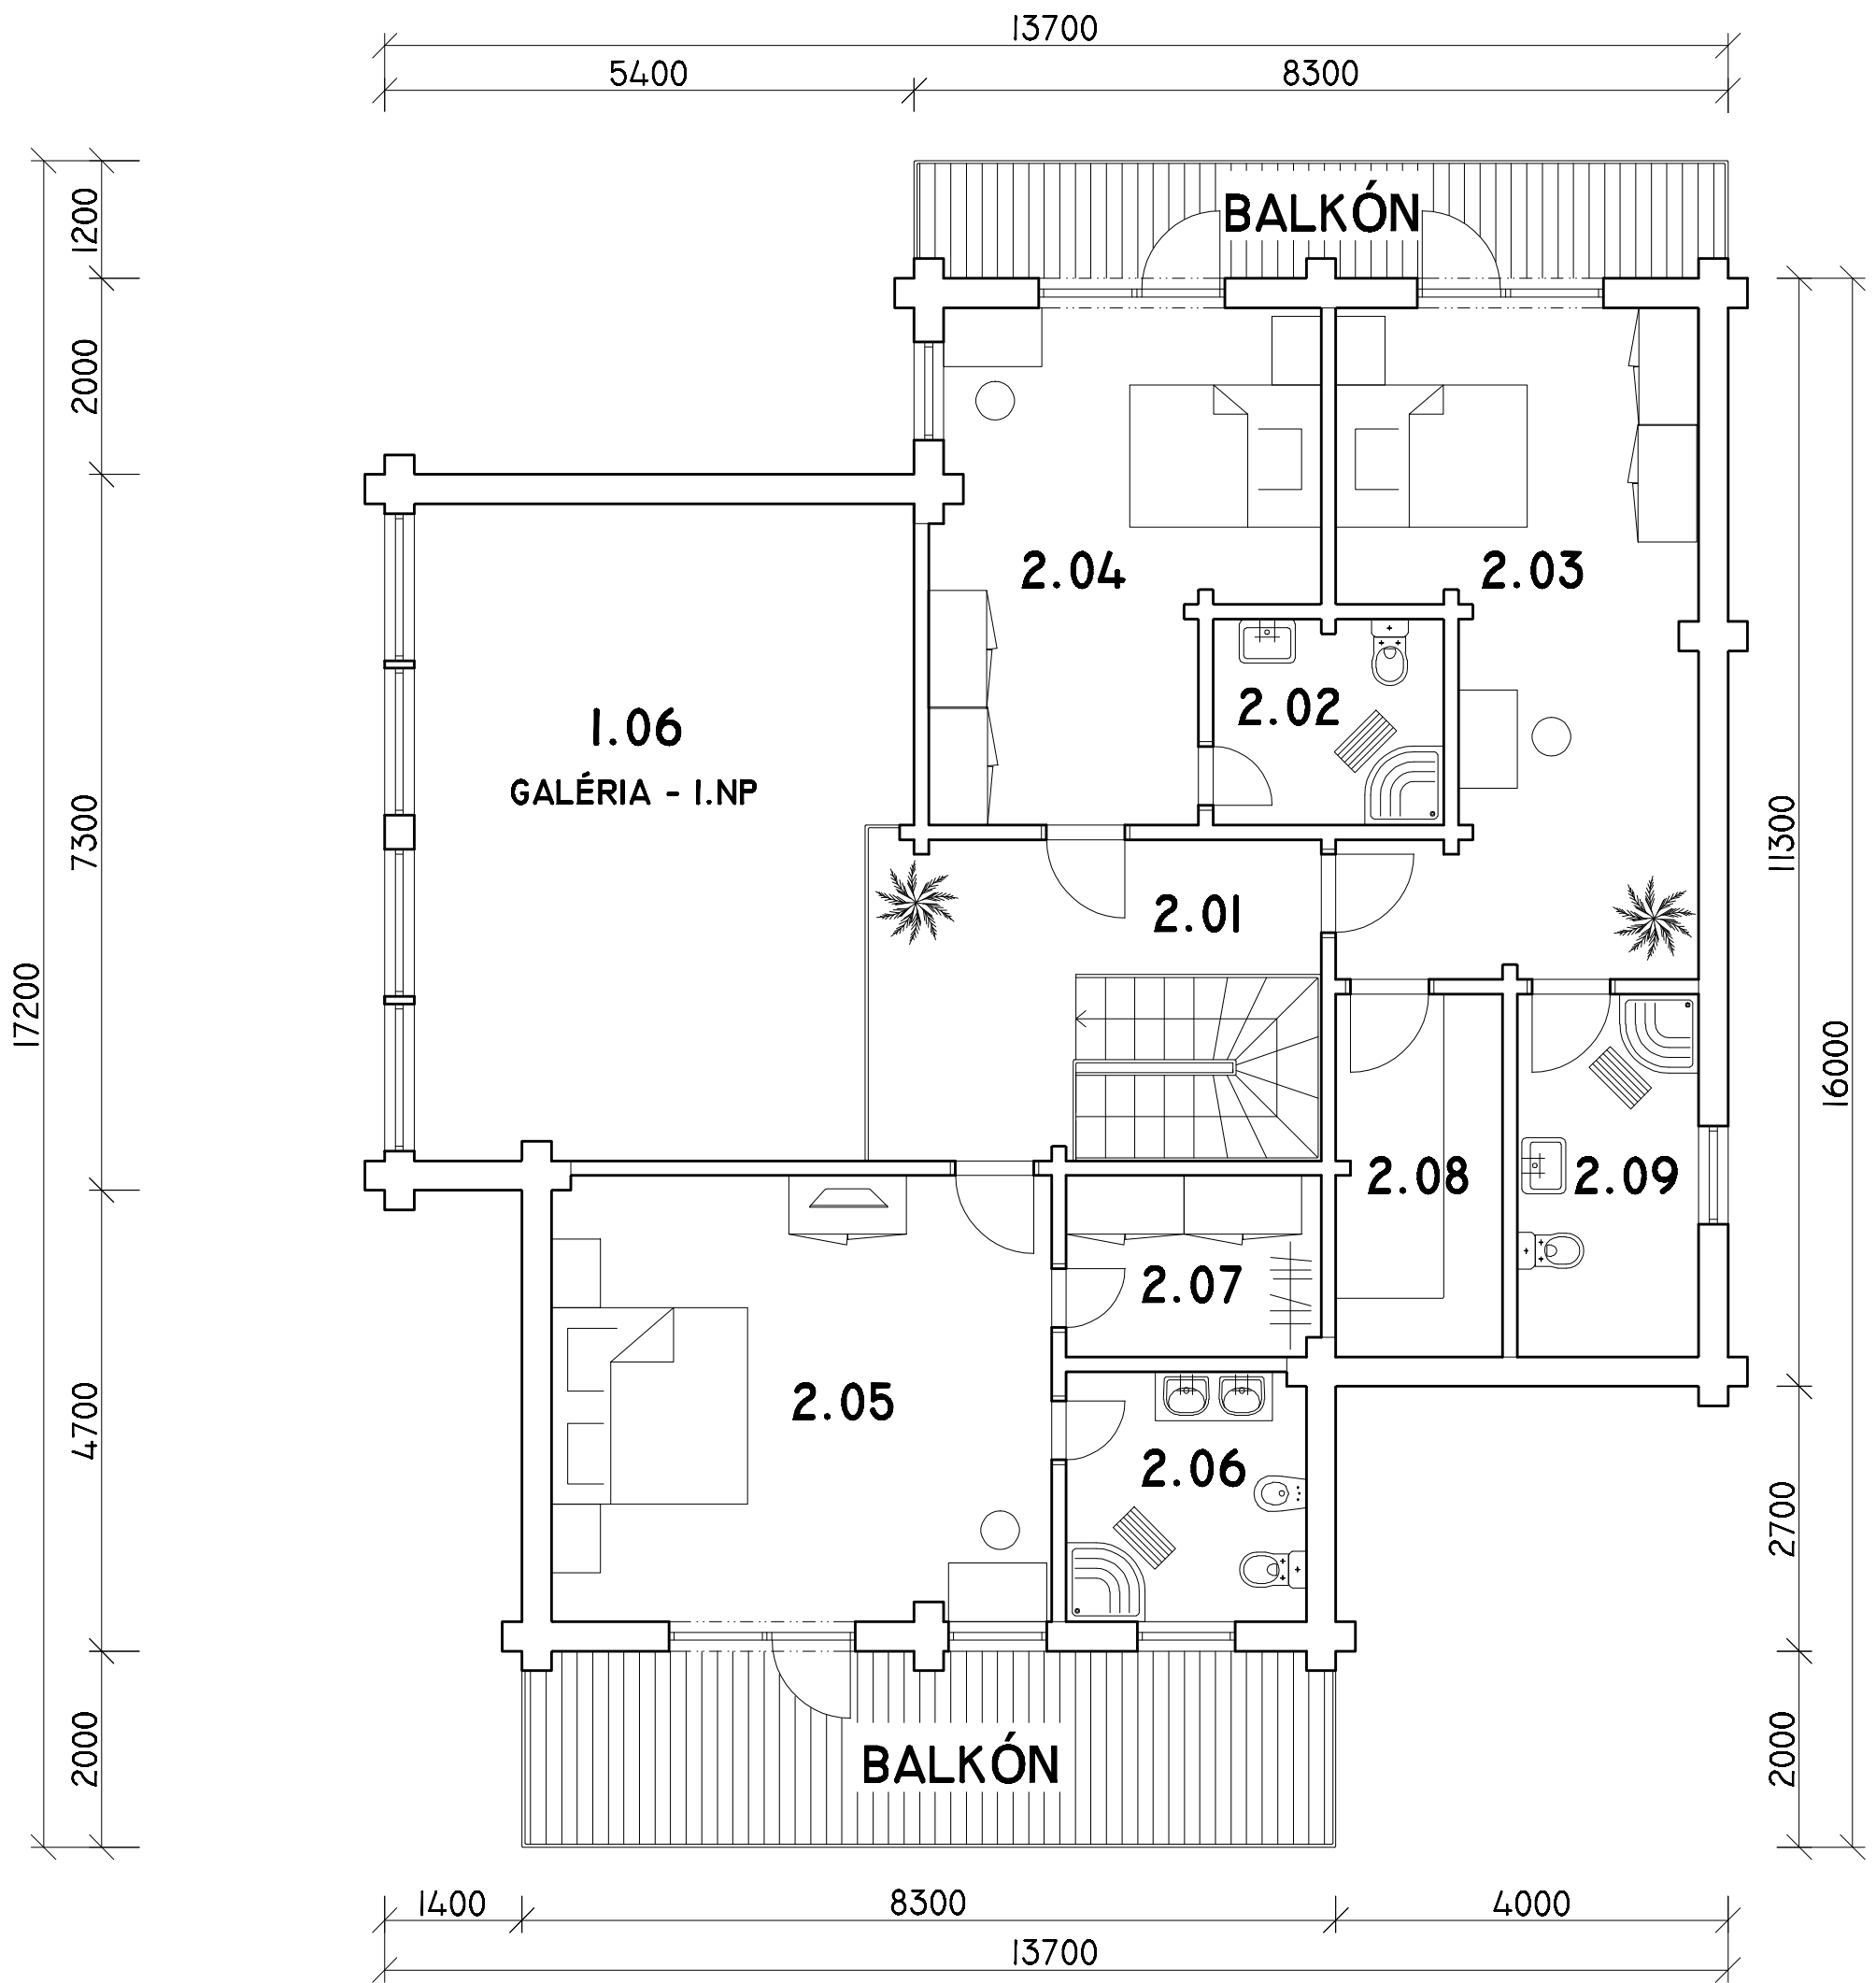

PÔDORYS I.NP M 1:100

LEGENDA MIESTNOSTÍ:

OZN.	NÁZOV MIESTNOSTI	PLOCHA (m ²)
1.01	ZÁDVERIE	3,52
1.02	WC	12,21
1.03	HALA	3,05
1.04	FITNES+SAUNA	19,51
1.05	PRACOVŇA	20,32
1.06	OBÝVACIA IZBA	34,17
1.07	JEDÁLEŇ	16,28
1.08	KUCHYŇA	17,68
1.09	CHODBA	13,10

PÔDORYS 2.NP M 1:100

LEGENDA MIESTNOSTÍ:

OZN.	NÁZOV MIESTNOSTI	PLOCHA (m ²)
2.01	CHODBA	17,04
2.02	KÚPEĽŇA + WC	4,91
2.03	DETSKÁ IZBA	22,28
2.04	DETSKÁ IZBA	17,93
2.05	SPÁLŇA	23,16
2.06	KÚPEĽŇA + WC	6,25
2.07	ŠATNÍK	4,81
2.08	SKLAD	6,29
2.09	KÚPEĽŇA + WC	6,85